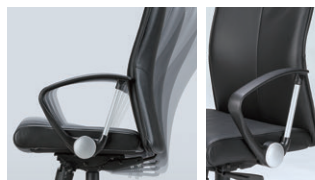

革パッド付アルミダイキャスト肘

■張地カラー (革)

ブラック

M-1700L

●ハイバック

●ローバック

47-0973-0 M-1700LHB-K □
¥132,300
W580×D560×H1100~1190 SH440~530

(背面)

47-0974-0 M-1700LLB-K □
¥126,000
W580×D560×H960~1050 SH440~530

背・座シンクローッキング (4段階固定付) ソフトな手触りの樹脂成型肘

■共通仕様

背・座/革張り、一部ビニールレザー張り、合板芯材、ウレタンフォームクッション
肘部/プラスチック樹脂成型品
脚部/アルミダイキャスト、φ50ナイロン双輪キャスター
●背・座シンクローッキング (4段階、ロック強弱調整)