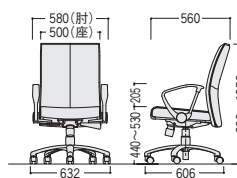

M-1700LLB

クリエイティブスペース

ワークステーション

デスク

OAテーブルラック

ハイグレードチェア

オフィスチェア

ローテーブルスクリーン

会議・ミーティングテーブル

会議・ミーティングチェア

会議・研修室家具・備品

ホワイトボード・掲示板

ラウンジ・リフレッシュ家具

システム収納家具・スライド書架

収納家具・整理用品

ロッカー・シューズボックス

耐火金庫

役員用家具

応接用家具

ロビーチェア・ベンチ

カウンター

オフィスアクセサリ

屋外用家具・備品

ベッド・レセプション家具

間仕切り内装材

工場・物流用家具

高齢者・医療施設用家具

学校・図書館用家具

店舗用家具

官庁仕様家具/防災用品