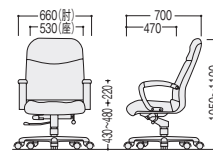

■共通仕様

背・座/布張り、再生70%P.P.樹脂成型芯、ウレタンフォームクッション
肘部/ラバーウッド(ウレタン塗装)、肘当て:ビニールレザー巻き
脚部/アルミダイキャスト

タイプ	寸法W×D×H/SH	①ミディアムブラウン肘	②ダークオーク肘	③ダークブラウン肘	価格
ハイバック	660×700×1050~1100/430~480	47-1050-□ M-2200MFH-□□	47-0568-□ M-2200DFH-□□	47-1068-□ M-2200DCF-□□	¥193,400
ミドルバック	660×680×910~960/430~480	47-1051-□ M-2200MFL-□□	47-0569-□ M-2200DFL-□□	47-1069-□ M-2200DCF-□□	¥177,600