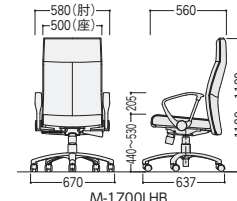

ブラック

M-1700LHB