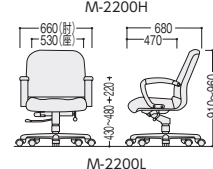

■共通仕様

背・座/布張り、再生70%P.P.樹脂成型芯、ウレタンフォームクッション
肘部/ラバーウッド(ウレタン塗装)、肘当て:ビニールレザー巻き
脚部/アルミダイキャスト

タイプ	寸法W×D×H/SH	①ミディアムブラウン肘	②ダークオーク肘	③ダークブラウン肘	価格
ハイバック	660×700×1050~1100/430~480	47-1050-□ M-2200MFH-□□	47-0568-□ M-2200DFH-□□	47-1068-□ M-2200DCF-□□	¥193,400
ミドルバック	660×680×910~960/430~480	47-1051-□ M-2200MFL-□□	47-0569-□ M-2200DFL-□□	47-1069-□ M-2200DCF-□□	¥177,600