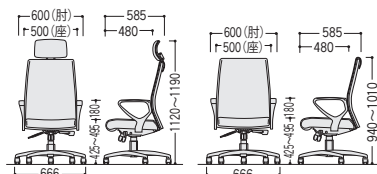

■共通仕様

背・座/布張り、再生70%P.P.樹脂成型芯、ウレタンフォームクッション
肘部/ラバーウッド(ウレタン塗装)、肘当て:ビニールレザー巻き
脚部/アルミダイキャスト

タイプ	寸法W×D×H/SH	①ミディアムブラウン肘	②ダークオーク肘	③ダークブラウン肘	価格
ハイバック	660×700×1050~1100/430~480	47-1050-□ M-2200MFH-□□	47-0568-□ M-2200DFH-□□	47-1068-□ M-2200DCF-□□	¥193,400
ミドルバック	660×680×910~960/430~480	47-1051-□ M-2200MFL-□□	47-0569-□ M-2200DFL-□□	47-1069-□ M-2200DCF-□□	¥177,600

M-N1800

●ハイバック

●ミドルバック

47-0511-0 M-N1800LHB □ ブラック
¥177,300
W600×D585×H1120~1190 SH425~495

47-0512-0 M-N1800LLB □ ブラック
¥152,500
W600×D585×H940~1010 SH425~495

セット写真のチェア M-N1800LLB、テーブル WST-2110K-R
テーブル P276

■共通仕様

背・座/革張り、一部ビニールレザー張り
背:パイプフレーム
座:ウレタンフォームクッション
肘部/アルミダイキャスト、革パッド付
脚部/アルミダイキャスト、ナイロン双輪キャスター
ヘッドレスト/合板、革張り、一部ビニールレザー張り
●背・座シンクローッキング (4段階固定、ロック強弱調整)
●ランバーサポート付

M-N1800LHB

M-N1800LLB

背・座シンクローッキング (4段階固定付)